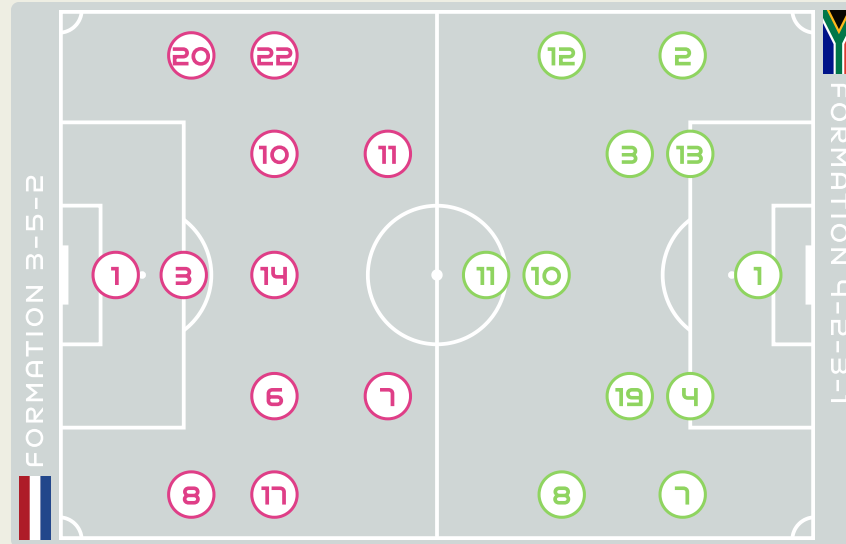

SUBSTITUTES

16	GK	KOP Lize	
23	GK	WEIMAR Jacintha	
2	DF	WILMS Lynn	89' ↑
4	DF	NOUWEN Aniek	
5	DF	VAN DONGEN Merel	
9	FW	SNOEIJS Katja	90+3' ↑
12	MF	BAIJINGS Jill	90+3' ↑
13	FW	JANSEN Renate	
15	DF	DIJKSTRA Caitlin	
18	DF	CASPARIJ Kerstin	88' ↑
19	MF	KAPTEIN Wieke	
21	MF	EGURROLA Damaris	76' ↑