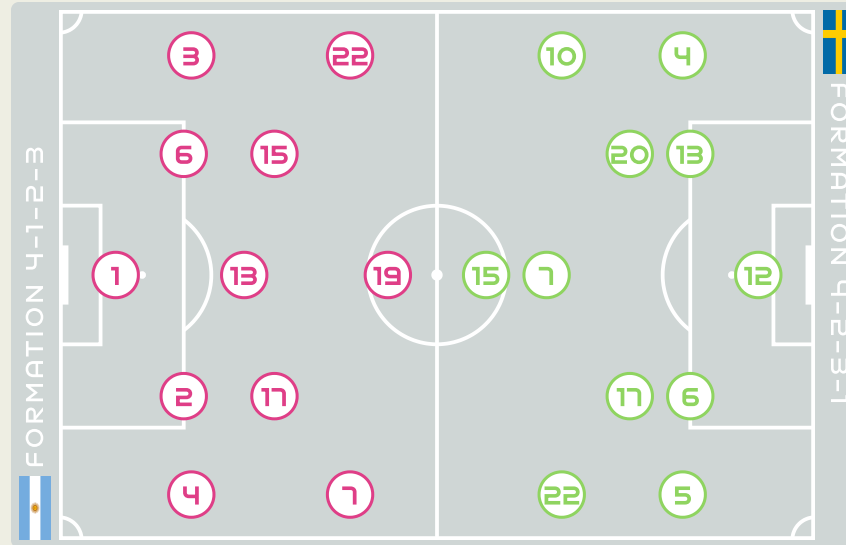

Match Summary - Teams

Argentina

0 — 2

Sweden

STARTING

1	GK	CORREA Vanina (C)	
2	DF	SACHS Adriana	
3	DF	STABILE Eliana	
4	DF	CRUZ Julieta	↓ 71'
6	DF	COMETTI Aldana	
7	MF	NUNEZ Romina	
13	DF	BRAUN Sophia	
15	MF	BONSEGUNDO Florencia	↓ 41'
17	MF	GOMEZ ARES Camila	49' ↓ 71'
19	FW	LARROQUETTE Mariana	↓ 79'
22	FW	BANINI Estefania	

SUBSTITUTES

12	GK	ESPONDA Lara	
23	GK	CHAVES Abigail	
5	MF	SANTANA Vanesa	
8	MF	FALFAN Daiana	↑ 41' ↓ 79'
9	FW	GRAMAGLIA Paulina	
10	MF	IPPOLITO Dalila	↑ 71'
11	FW	RODRIGUEZ Yamila	↑ 79'
16	MF	BENITEZ Lorena	
18	DF	CHAVEZ Gabriela	↑ 71'
20	FW	SINGARELLA Chiara	
21	FW	LONIGRO Erica	↑ 79'