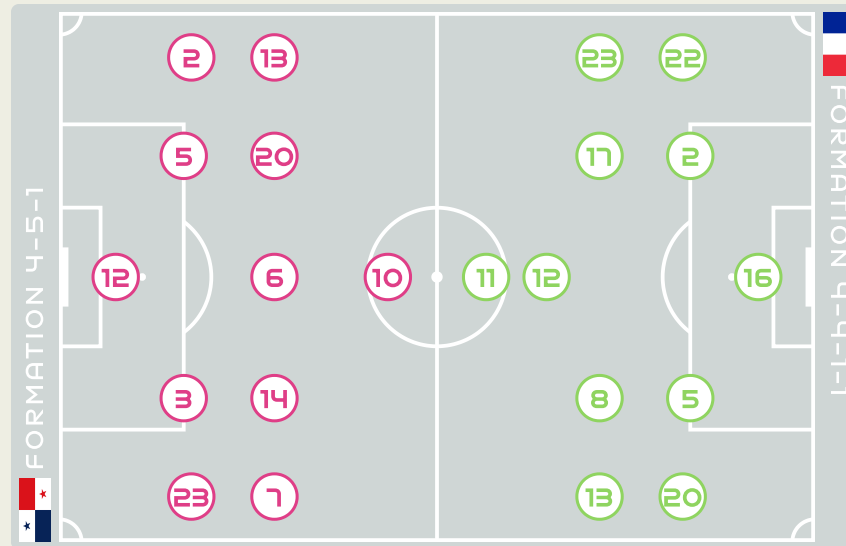

SUBSTITUTES

1	GK	FABREGA Sasha	
22	GK	CORDOBA Farissa	
4	DF	CASTILLO Katherine	
8	MF	GONZALEZ Schiandra	↑ 58'
9	FW	RILEY Karla	
11	MF	MILLS Natalia	↑ 81'
15	DF	VARGAS Rosario	
16	DF	ESPINOSA Rebeca	↑ 62'
17	MF	BATISTA Laurie	
18	FW	HERNANDEZ Erika	↑ 58'
19	FW	CEDENO Lineth	↑ 46' ⚽ 81'
21	DF	DE OBALDIA Nicole	