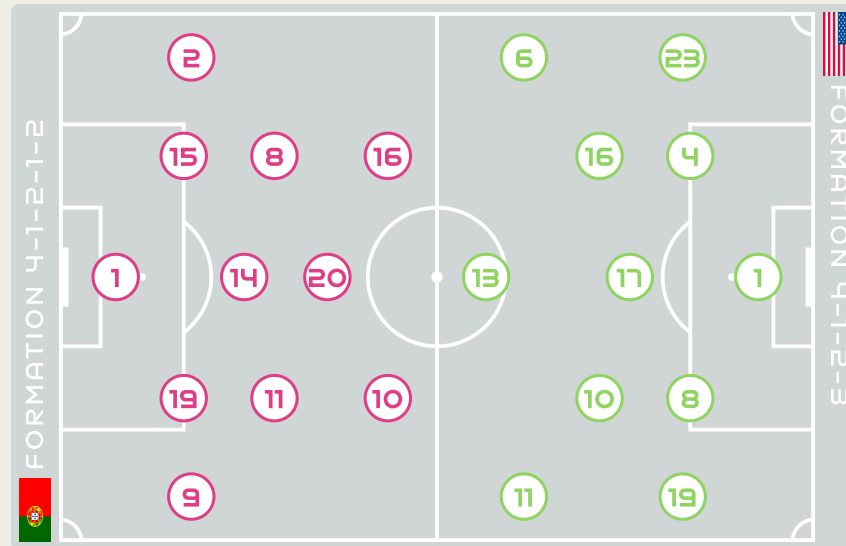

**SUBSTITUTES**

12	GK	PATRICIA MORAIS		
22	GK	RUTE COSTA		
3	DF	LUCIA ALVES		
4	DF	SILVIA REBELO		
5	DF	JOANA MARCHAO		↑ 89'
6	MF	ANDREIA JACINTO		↑ 62'
7	MF	ANA RUTE		
13	MF	FATIMA PINTO		
17	DF	ANA SEICA		
18	FW	CAROLINA MENDES		
21	FW	ANA CAPETA		↑ 89'
23	FW	TELMA ENCARNACAO		↑ 81'