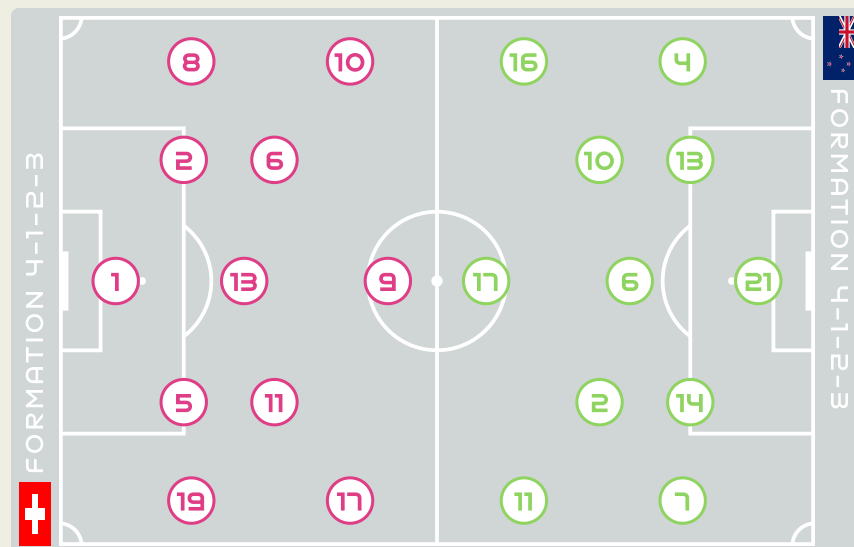

SUBSTITUTES

12	GK	PENG Livia	
21	GK	FRIEDLI Seraina	
3	DF	MARTI Lara	
4	DF	FELBER Laura	
7	MF	ARFAOUI Amira	
14	DF	REY Marion	
15	DF	BUEHLER Luana	
16	MF	MAURON Sandrine	↑ 85'
18	DF	CALLIGARIS Viola	↑ 84'
20	FW	HUMM Fabienne	
22	FW	TERCHOUN Meriam	↑ 90+4'
23	FW	LEHMANN Alisha	↑ 71'