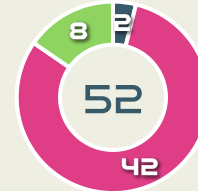

Possession Contests

- Physical Duels
- Aerial Duels
- Duels

Most Possession Regains

10

COMETTI Aldana
LEFT CENTRE BACK

#	Player	Total Possession Regains
1	CORREA Vanina	7
3	STABILE Eliana	9
6	COMETTI Aldana	10
8	FALFAN Daiana	0
9	GRAMAGLIA Paulina	2
13	BRAUN Sophia	8
14	MAYORGA Miriam	3
15	BONSEGUNDO Florencia	3
16	BENITEZ Lorena	2
19	LARROQUETTE Mariana	3
22	BANINI Estefania	8
4	CRUZ Julieta	2
7	NUNEZ Romina	1
11	RODRIGUEZ Yamila	0
21	LONIGRO Erica	0