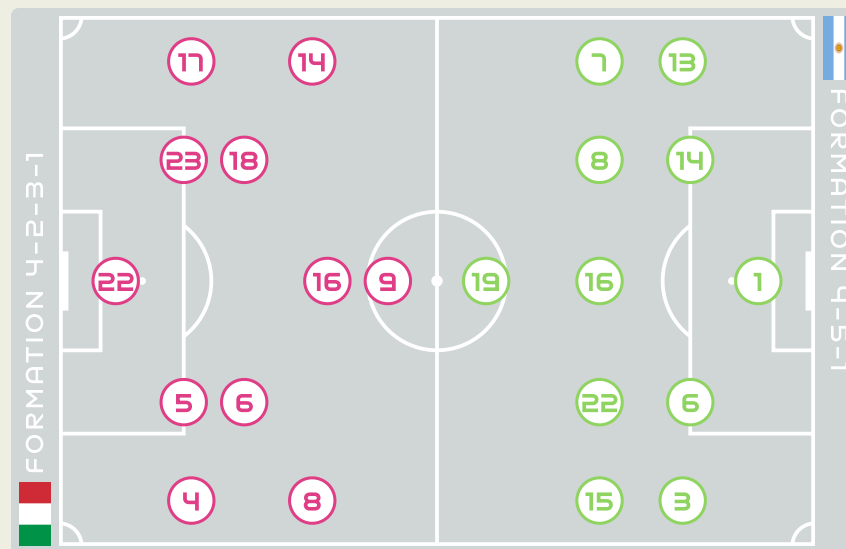

SUBSTITUTES

1	GK	GIULIANI Laura	
12	GK	BALDI Rachele	
2	MF	SEVERINI Emma	
3	DF	ORSI Benedetta	
7	FW	CANTORE Sofia	74'
10	FW	GIRELLI Cristiana	83' 87'
11	FW	GLIONNA Benedetta	
13	DF	BARTOLI Elisa	
15	FW	SERTURINI Annamaria	
19	DF	LENZINI Martina	
20	MF	GREGGI Giada	58'
21	MF	CERNOIA Valentina