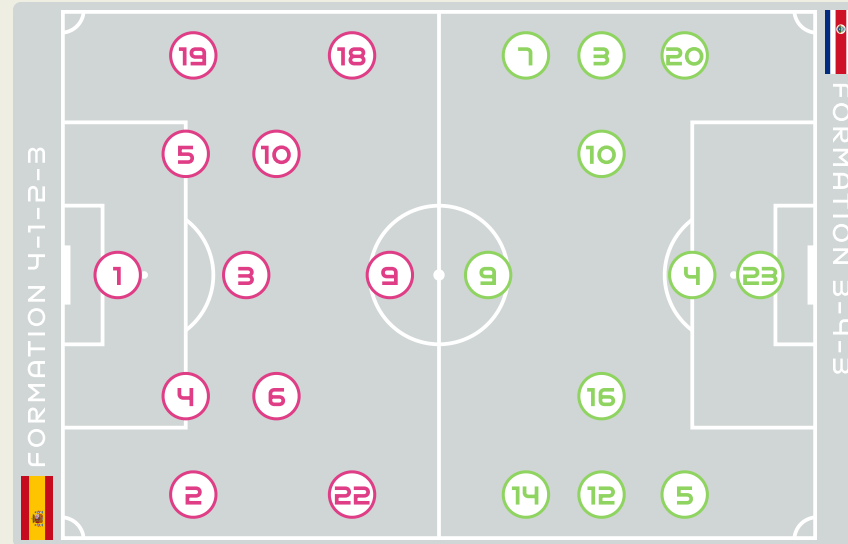

Match Summary - Teams

Spain

3 — **0**

Costa Rica

STARTING

1	GK	RODRIGUEZ Misa	
2	DF	BATLLE Ona	↓ 88'
3	MF	ABELLEIRA Teresa	↓ 77'
4	DF	PAREDES Irene	
5	DF	ANDRES Ivana (C)	
6	MF	BONMATI Aitana	⚽ 23'
9	FW	GONZALEZ Esther	⚽ 27' ↓ 63'
10	FW	HERMOSO Jennifer	
18	FW	PARALUELO Salma	↓ 77'
19	DF	CARMONA Olga	
22	FW	DEL CASTILLO Athenea	↓ 63'

SUBSTITUTES

13	GK	SALON Enith	
23	GK	COLL Cata	
7	MF	GUERRERO Irene	
8	FW	CALDENTAY Mariona	↑ 63'
11	MF	PUTELLAS Alexia	↑ 77'
12	DF	HERNANDEZ Oihane	↑ 88'
14	DF	CODINA Laia	
15	FW	NAVARRO Eva	
16	MF	PEREZ Maria	
17	FW	REDONDO Alba	↑ 63'
20	DF	GALVEZ Rocio	
21	MF	ZORNOZA Claudia	↑ 77'